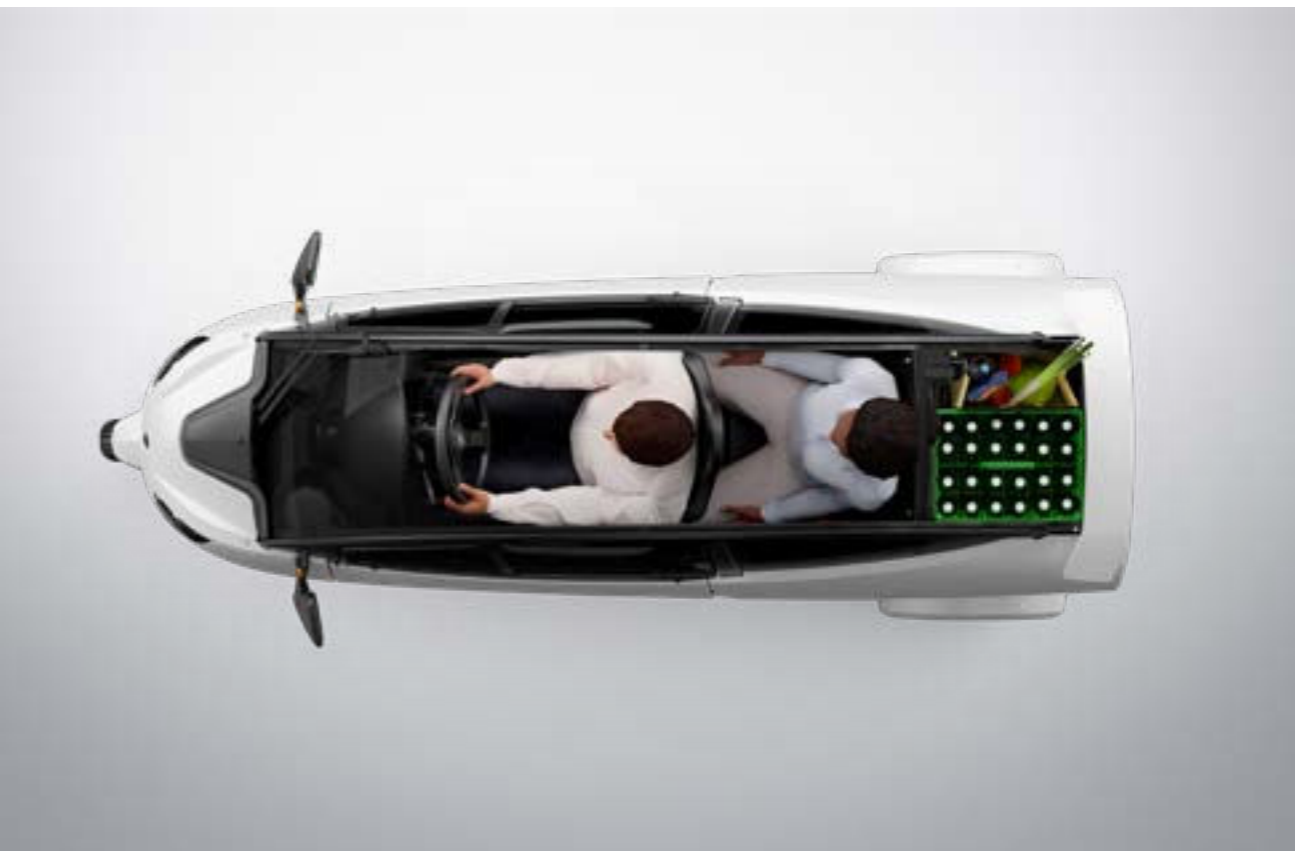

Die Stadt hat weniger Platz, und dennoch sind viele Tag für Tag allein in einem Auto unterwegs. Das verstärkt Parkprobleme und verursacht Staus.

2 TONNEN STAHL
FÜR 1 PERSON

Warum braucht man 2 Tonnen Stahl, wenn damit meist nur 1 Person allein im Straßenverkehr unterwegs ist?

Carver möchte allen intelligenteres, saubereres und effizienteres Fahren ermöglichen, und zwar mit der Entwicklung und Fertigung der besten Mobilitätslösung. Sicherheit und Komfort eines Autos kombiniert mit Wendigkeit und Größe eines Motorrollers.

SENSATIONELLER NEIGEEFFEKT

Gleite mit der innovativen Dynamic Vehicle Control durch die Kurven.

SCHMAL UND KOMPAKT

Mit dem kompakten Carver gehören Parkprobleme der Vergangenheit an und fährst du bequem durch die schmalsten Gassen.